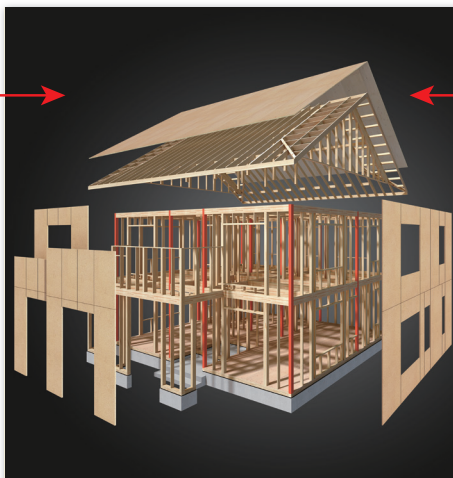

1階と2階を貫く通し柱をグリッド毎に配し、高強度・高精度な建物へと進化させたSPG構造。地震や台風などの揺れや屋根にかかる荷重をスムーズに逃します。

■一般的な在来工法とSPG 構造の通し柱配置

一般的な在来工法

1階と2階をつなぐ通し柱は、およそ4本程度しかありません。

SPG構造

通常の2~3倍の通し柱をグリッド毎に配置し、1階部と2階部を強固に一体化。

プレミアム・ハイブリッド構法

1階と2階を貫く通し柱により建物を強固に一体化した「SPG(ストロング・ポスト・グリッド)構造」と、6面全体で地震などの外力を受け止める「モノコック構造」の利点を融合させた《プレミアム・ハイブリッド構法》。建物にかかるエネルギーをバランスよく受け止め、地震などの災害に極めて強い木造住宅を実現しました。

モノコック構造

6面体で力を吸収し、
激しい揺れに抵抗

床・壁・天井の6面すべてを構造用耐力材で構成するモノコック構造。地震や台風などの外力を建物全体でしっかりと受け止め、吸収することで、建物のねじれを防ぎ激しい揺れに対抗します。

■一般的な在来工法とモノコック構造の外力のかかり方

一般的な在来工法
外力の加わり方によって
建物がねじれやすい。

モノコック構造
6面体すべてで外力に耐えるので、横からの力に対する抵抗力が向上。