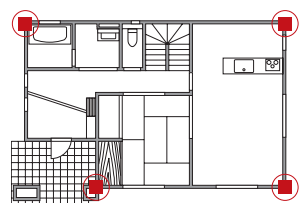

1階と2階を貫く通し柱をグリッド毎に配し、高強度・高精度な建物へと進化させたSPG構造。地震や台風などの揺れや屋根にかかる荷重をスムーズに逃します。

■一般的な在来工法とSPG 構造の通し柱配置

一般的な在来工法

1階と2階をつなぐ通し柱は、およそ4本程度しかありません。

SPG構造

通常の2~3倍の通し柱をグリッド毎に配置し、1階部と2階部を強固に一体化。

プレミアム・ハイブリッド構法

1階と2階を貫く通し柱により建物を強固に一体化した「SPG(ストロング・ポスト・グリッド)構造」と、6面全体で地震などの外力を受け止める「モノコック構造」の利点を融合させた《プレミアム・ハイブリッド構法》。建物にかかるエネルギーをバランスよく受け止め、地震などの災害に極めて強い木造住宅を実現しました。