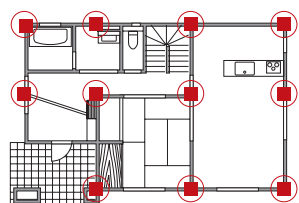

1階と2階を貫く通し柱をグリッド毎に配し、高強度・高精度な建物へと進化させたSPG構造。地震や台風などの揺れや屋根にかかる荷重をスムーズに逃します。

■一般的な在来工法とSPG 構造の通し柱配置

一般的な在来工法

1階と2階をつなぐ通し柱は、およそ4本程度しかありません。

SPG構造

通常の2~3倍の通し柱をグリッド毎に配置し、1階部と2階部を強固に一体化。

プレミアム・ハイブリッド構法

1階と2階を貫く通し柱により建物を強固に一体化した「SPG(ストロング・ポスト・グリッド)構造」と、6面全体で地震などの外力を受け止める「モノコック構造」の利点を融合させた《プレミアム・ハイブリッド構法》。建物にかかるエネルギーをバランスよく受け止め、地震などの災害に極めて強い木造住宅を実現しました。